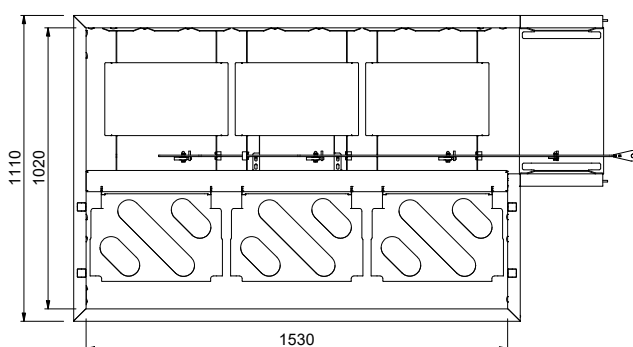

Topp

Viktig information

Används ej som
installationshandling. Begär
separat
installationsanvisning.

Ytermått, bredd	1920 mm
Ytermått, djup	1110 mm
Ytermått, höjd	910 mm
Nettovikt:	42 kg
Höjjustering:	50/50 mm
Korg, rörelse:	Vänster till höger
Invändiga mått, höjd:	Laddning
Material bassäng:	304 AISI - EN 1.4301