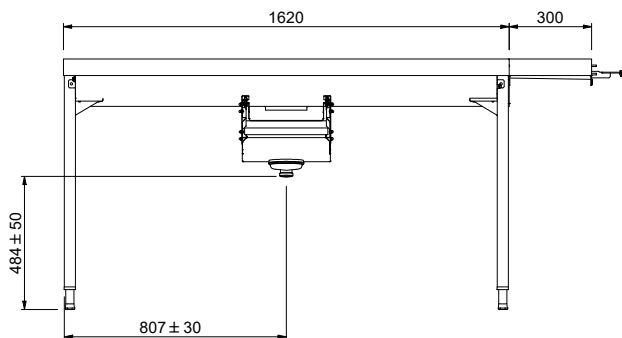

Front

D = Avlopp